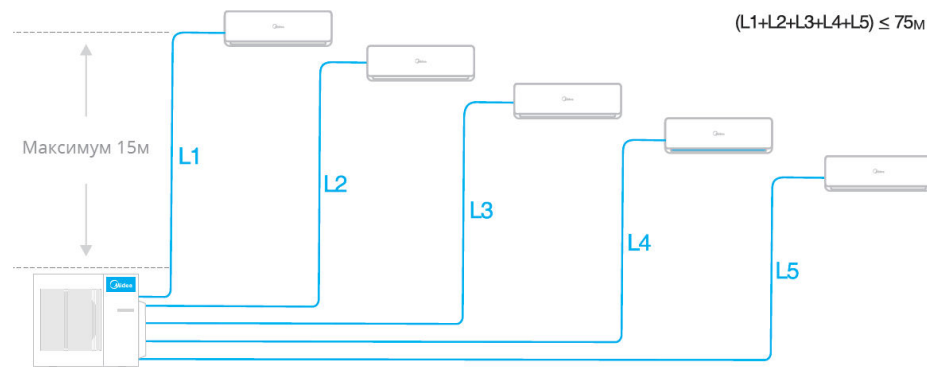

Изберете Вашата конфигурация!

СНИМКА	МОДЕЛ	BTU/h	ЕНЕРГИЕН КЛАС охл. / отопл.	КАПАЦИТЕТ ОХЛАЖДАНЕ (kW)	КАПАЦИТЕТ ОТОПЛЕНИЕ (kW)	КОНСУМАЦИЯ ОХЛАЖДАНЕ (kW)	КОНСУМАЦИЯ ОТОПЛЕНИЕ (kW)	SCOP/SEER	ШУМ dB(A)	ГАРАНЦИЯ	ЦЕНА (с ДДС)
ИНВЕРТОРНИ ВЪНШНИ ТЕЛА R32											
	M20D-18HFN8-Q	18 000	A+ / A	2.05 – 5.27 – 6.85	2.34 – 5.56 – 7.24	0.66 – 1.63 – 2.00	0.65 – 1.39 – 1.77	3.80 / 6.00		3 ГОДИНИ	1 639 лв.
	M30F-21HFN8-Q	21 000	A+ / A+	1.94 – 6.15 – 6.86	1.73 – 6.59 – 7.25	0.18 – 1.95 – 2.24	0.32 – 1.78 – 1.92	4.00 / 6.10		3 ГОДИНИ	2 139 лв.
	M30F-27HFN8-Q	27 000	A+ / A+	2.96 – 7.91 – 8.50	2.04 – 8.20 – 9.38	0.23 – 2.45 – 3.22	0.31 – 2.10 – 2.89	4.00 / 6.10		3 ГОДИНИ	2 249 лв.
	M40E-28HFN8-Q	28 000	A+ / A	2.05 – 8.20 – 9.85	2.34 – 8.80 – 10.55	0.89 – 2.54 – 3.18	0.77 – 2.20 – 2.75	3.80 / 6.10		3 ГОДИНИ	2 540 лв.
	M40-36HFN8-Q	36 000	A+ / A	2.05 – 10.55 – 12.66	2.34 – 10.84 – 13.01	1.14 – 3.27 – 4.09	0.97 – 2.76 – 3.45	3.80 / 6.20		3 ГОДИНИ	3 399 лв.
	M50-42HFN8-Q	42 000	A+ / A	2.05 – 12.30 – 14.15	2.34 – 12.30 – 14.77	1.49 – 4.26 – 4.58	1.09 – 3.10 – 4.00	3.50 / 6.10		3 ГОДИНИ	3 599 лв.
ИНВЕРТОРНИ ВЪНШНИ ТЕЛА R410											
	M40-28FN1-Q		A+ / A	2.05 – 8.20 – 9.85	2.34 – 8.80 – 10.55	0.89 – 2.54 – 3.18	0.77 – 2.20 – 2.75	3.80 / 6.10		3 ГОДИНИ	2 540 лв.
	M40-36FN1-Q		A+ / A	2.05 – 10.55 – 12.66	2.34 – 10.84 – 13.01	1.14 – 3.27 – 4.09	0.97 – 2.76 – 3.45	3.80 / 6.20		3 ГОДИНИ	3 359 лв.