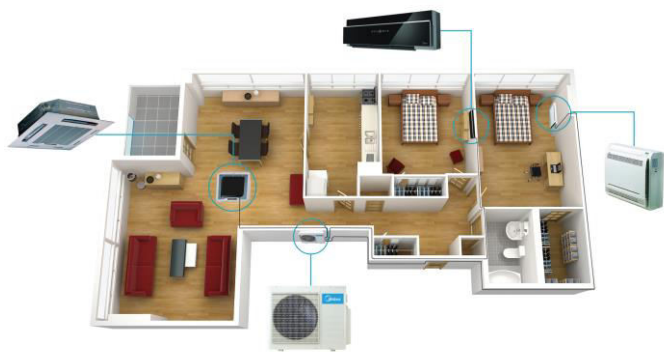

Изберете Вашата конфигурация!

СНИМКА	МОДЕЛ	BTU/h	ЕНЕРГИЕН КЛАС охл. / отопл.	КАПАЦИТЕТ ОХЛАЖДАНЕ (kW)	КАПАЦИТЕТ ОТОПЛЕНИЕ (kW)	КОНСУМАЦИЯ ОХЛАЖДАНЕ (kW)	КОНСУМАЦИЯ ОТОПЛЕНИЕ (kW)	SCOP/SEER	ШУМ dB(A)	ГАРАНЦИЯ	ЦЕНА (с ДДС)
ИНВЕРТОРНИ ВЪНШНИ ТЕЛА R32											
	M20D-18HFN8-Q	18 000	A+ / A	2.05 – 5.27 – 6.85	2.34 – 5.56 – 7.24	0.66 – 1.63 – 2.00	0.65 – 1.39 – 1.77	3.80 / 6.00		3 ГОДИНИ	1 639 лв.
	M30F-21HFN8-Q	21 000	A+ / A+	1.94 – 6.15 – 6.86	1.73 – 6.59 – 7.25	0.18 – 1.95 – 2.24	0.32 – 1.78 – 1.92	4.00 / 6.10		3 ГОДИНИ	2 139 лв.
	M30F-27HFN8-Q	27 000	A+ / A+	2.96 – 7.91 – 8.50	2.04 – 8.20 – 9.38	0.23 – 2.45 – 3.22	0.31 – 2.10 – 2.89	4.00 / 6.10		3 ГОДИНИ	2 249 лв.
	M40E-28HFN8-Q	28 000	A+ / A	2.05 – 8.20 – 9.85	2.34 – 8.80 – 10.55	0.89 – 2.54 – 3.18	0.77 – 2.20 – 2.75	3.80 / 6.10		3 ГОДИНИ	2 540 лв.
	M40-36HFN8-Q	36 000	A+ / A	2.05 – 10.55 – 12.66	2.34 – 10.84 – 13.01	1.14 – 3.27 – 4.09	0.97 – 2.76 – 3.45	3.80 / 6.20		3 ГОДИНИ	3 399 лв.
	M50-42HFN8-Q	42 000	A+ / A	2.05 – 12.30 – 14.15	2.34 – 12.30 – 14.77	1.49 – 4.26 – 4.58	1.09 – 3.10 – 4.00	3.50 / 6.10		3 ГОДИНИ	3 599 лв.
ИНВЕРТОРНИ ВЪНШНИ ТЕЛА R410											
	M40-28FN1-Q		A+ / A	2.05 – 8.20 – 9.85	2.34 – 8.80 – 10.55	0.89 – 2.54 – 3.18	0.77 – 2.20 – 2.75	3.80 / 6.10		3 ГОДИНИ	2 540 лв.
	M40-36FN1-Q		A+ / A	2.05 – 10.55 – 12.66	2.34 – 10.84 – 13.01	1.14 – 3.27 – 4.09	0.97 – 2.76 – 3.45	3.80 / 6.20		3 ГОДИНИ	3 359 лв.